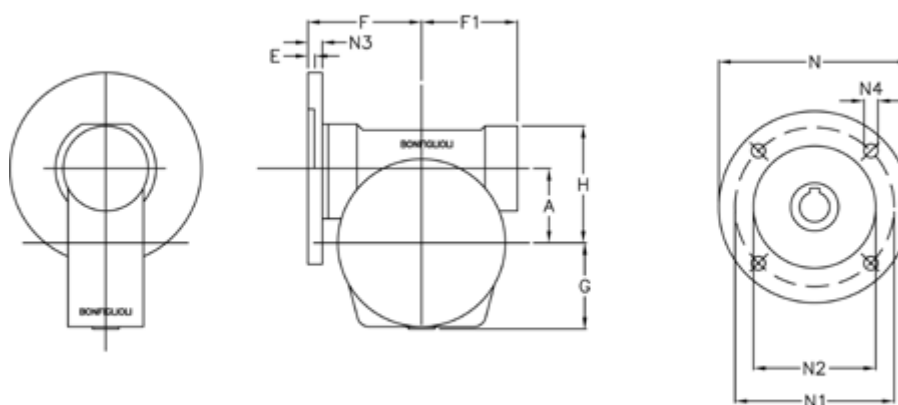

Varenummer: 39660490123
Beskrivelse: Gearhus 64B14 for VF 49

Mål

a = 49.5

Betegnelse = Gearhus 64B14 for VF 49

E = 3.0

F = 63

F1 = 70

g = 56

H = 80

N = 140

N1 = 115

N2 = 95

N3 = 10.5

N4 = 9.5